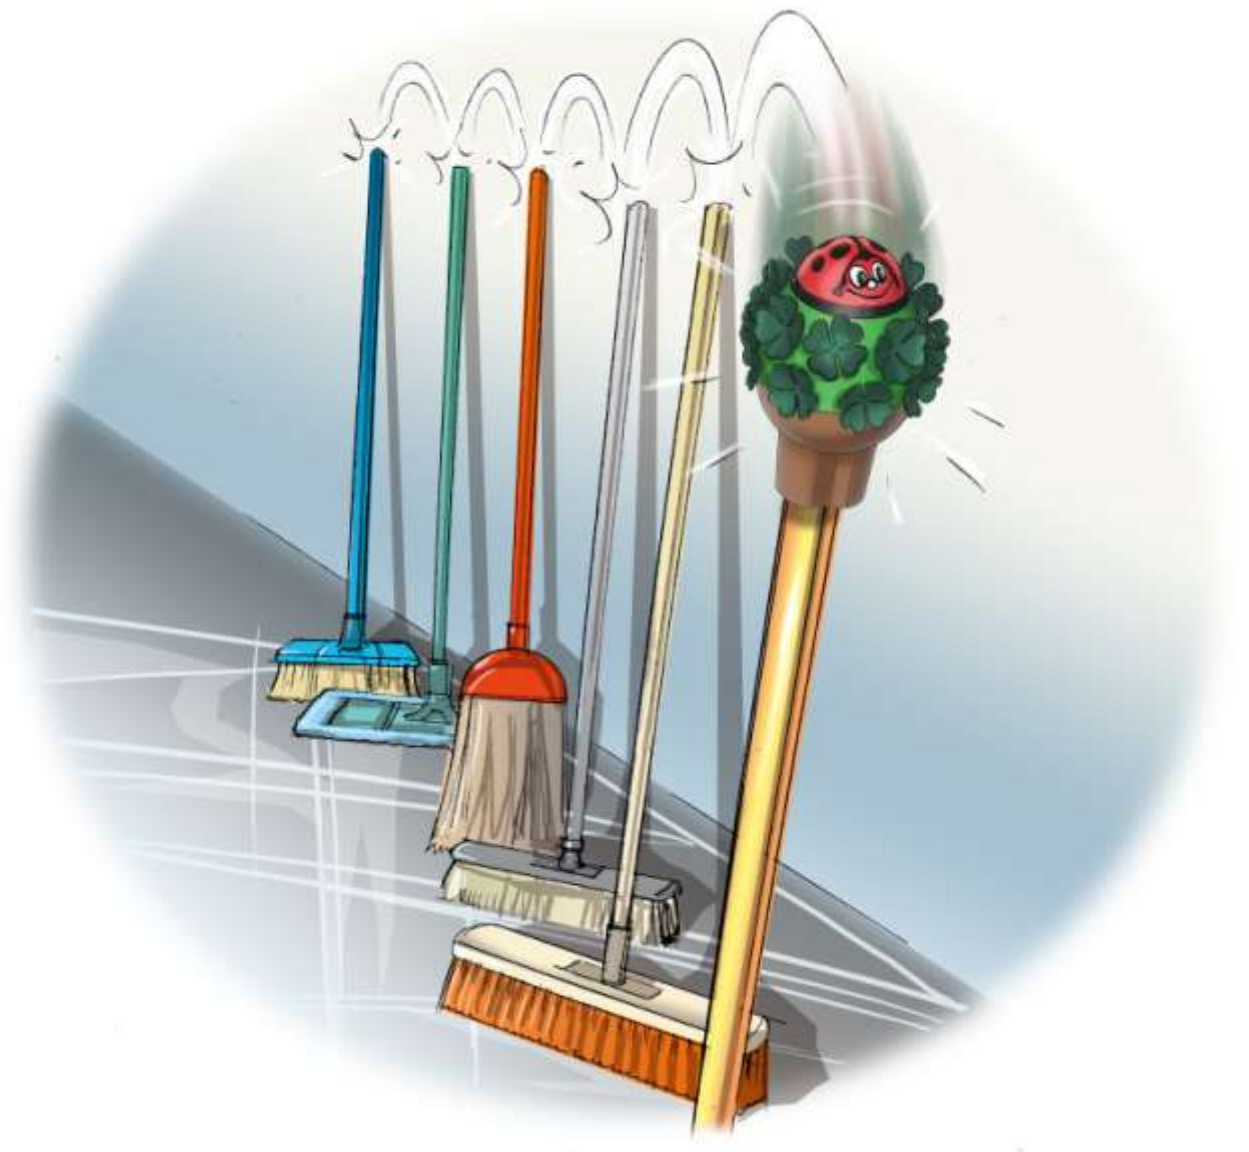

-

*This situation is no longer essential
for you, because with the newly
designed My Käfer – the grip of luck
for your household - no broomstick
will ever fall again!*

My Käfer®

Nehmen Sie das Glück in die Hand
– und nichts passiert! Denn mit dem
nützlichen My Käfer bleibt der Stiel,
wo er hingehört: an der Wand.

-

*Take the chance into your own hands
– and you will stop the gliding!
Because with the useful My Käfer,
the broomstick stays where it has to:
against the wall!*

Zum Glück ist guter Halt nicht teuer:
Weil Sie den My Käfer von Stiel zu
Stiel wechseln und aufsetzen
können, wo Sie ihn gerade brauchen.

-

*Fortunately, a good hold is not
expensive: Because My Käfer can
easily be put on all broomsticks,
where ever you need it at the
moment!*

Dass der My Käfer, glücklich wie er aussieht, nicht nur Männer und Frauen ein Lächeln schenkt, sondern auch Kinderherzen erfreut, liegt auf der Hand.

Guter Halt ist genau das, was Besen, Schrubber und Co. leider nicht haben. Kaum lehnt man sie an die Wand, fangen sie an zu rutschen. Und schlagen mit einem ordentlichen Knall auf den Boden. Nachdem man sich so langsam von seinem Schock erholt hat, kann man die Schleifspuren an der Wand bewundern. Und Achtung: Wer sich jetzt nicht schnell bückt und das gefallene Stück aufhebt, riskiert, dass er selbst oder andere stolpern – mit im Falle eines Falles üblen Folgen.